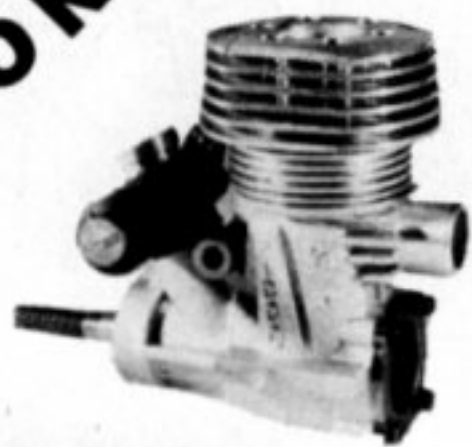

SELECTION
DU MOIS
DISPONIBLES

SICCOM
MAGNUM TRACTION AVANT
Seul **1 590 F**

Avec diff. avant et carrosserie
2 320 F

**PICCO
P5
1 350 F**

ROBBE

RADIO ROBBE COMPACT
2 voies 2 servos **650 F**

TAMIYA
Sur roulements
FOX : 1 350 F