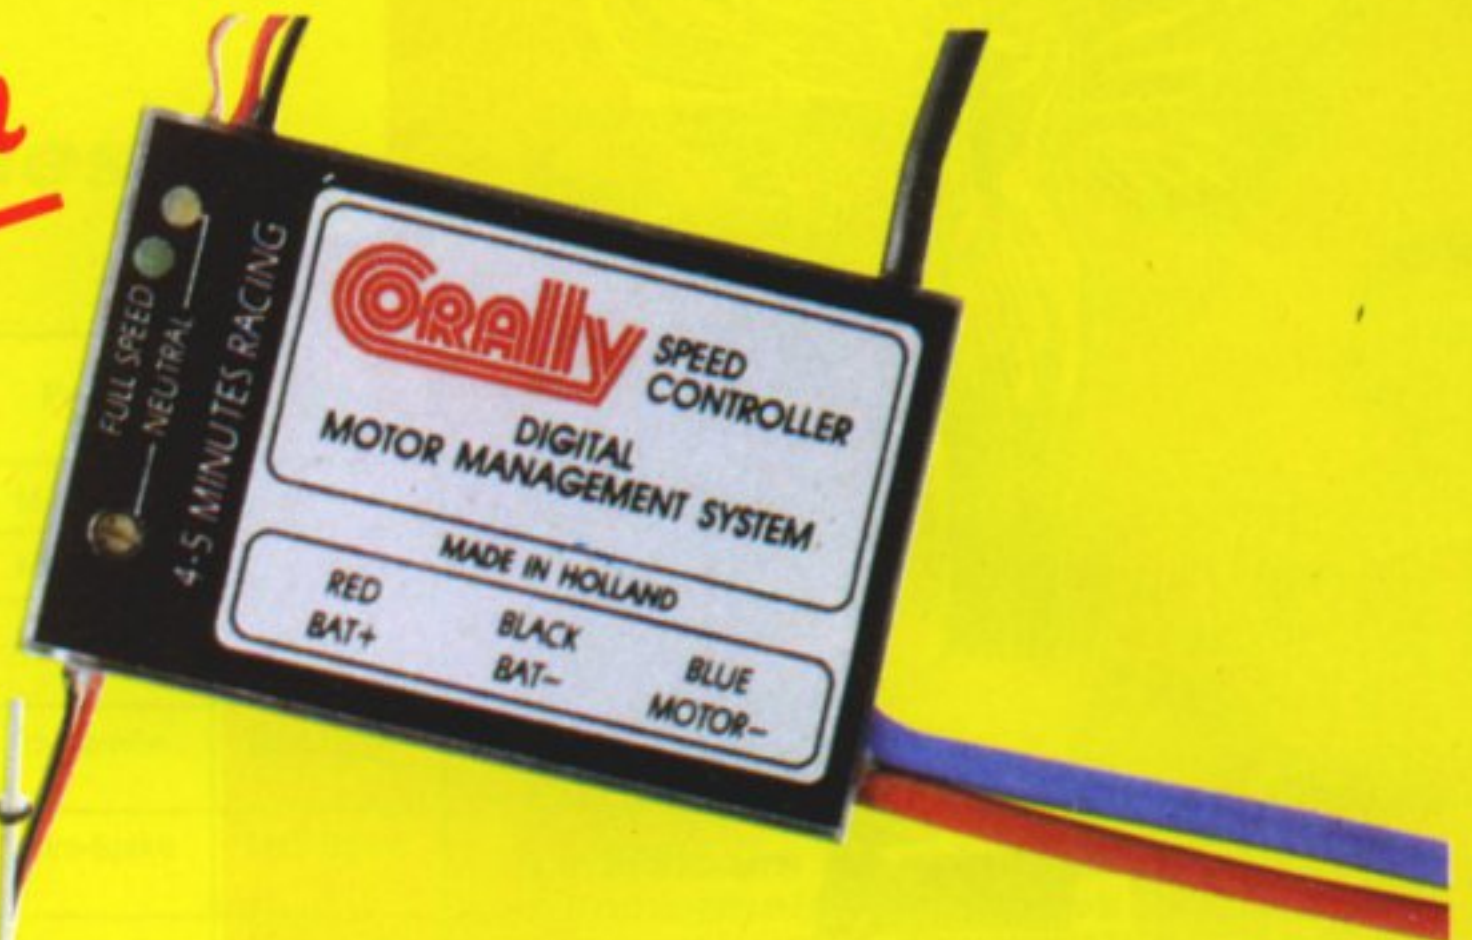

DES PRIX "SALON" APRÈS LE SALON

DISTRIBUTEUR PK

VARIATEUR MMS CORALLY 2 modèles 1/10^e TT - 1/12^e Piste

- Encombrement très réduit
- Poids 13 grammes

new

CORALLY S P II 1/12^e Piste

new

avec carrosserie