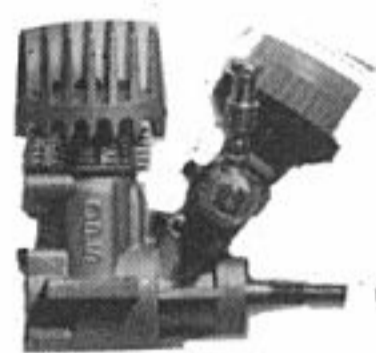

## SUPER PROMO MOTEUR

OPS compétition, 1,55 CV  
avec nouveau carbu tiroir  
Prix : **890 F**

PICCO 83 arrière  
avec carbu  
Prix : **815 F**

OPS Lat. **720 F** PICCO Buggy **680 F**