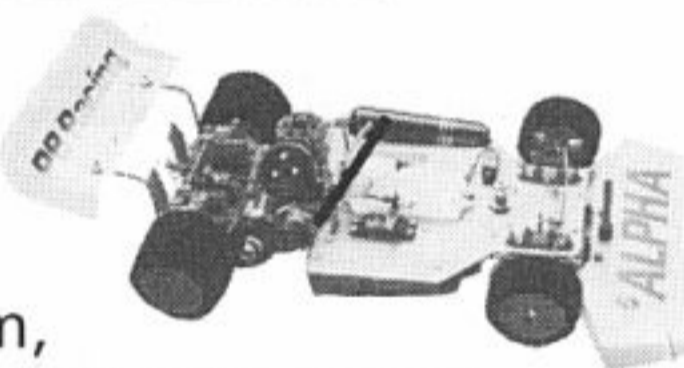

NEW ! LEOPARD 4x4, SG

Promo
ALPHA 83
avec Picco
carbu 9 mm,
nouveau réglage de chasse
Prix : **2900 F**

Mk II Columbia

2450 F

Pour tout achat d'une
Columbia, Expert Model's
vous offre les réhausses
train avant + double frein
à disque ventilé
Idem Mk II avec OPS
compétition + carbu

3340 F