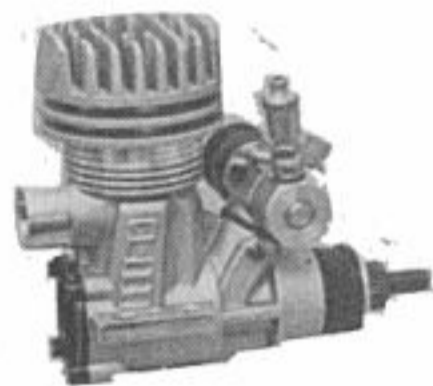

## SUPER PROMO MOTEUR

OPS compétition, 1,55 CV  
avec nouveau carbu tiroir  
Prix : **890 F**

PICCO 83 arrière  
avec carbu  
Prix : **815 F**

OPS Lat. **720 F** PICCO Buggy **680 F**