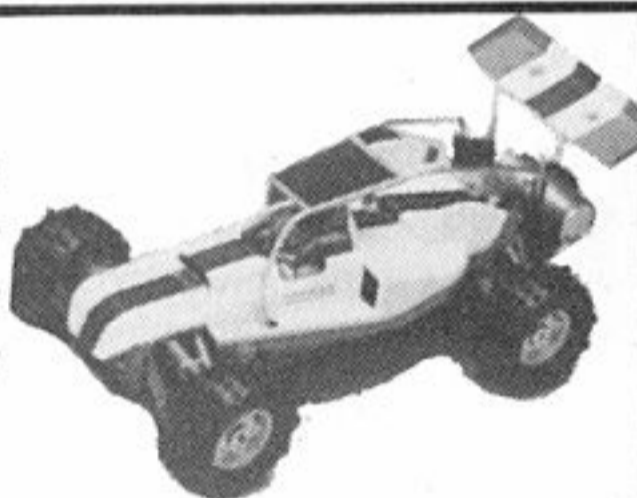

YANKEE

84x4C : **3400 F**
84x2C : **2100 F**
84x4S : **2450 F**
84x2S : **1690 F**

BUXY

4x4 : **2200 F**
4x2 : **1750 F**

PRESTO

4x4 : **2150 F**
4x2 : **1450 F**