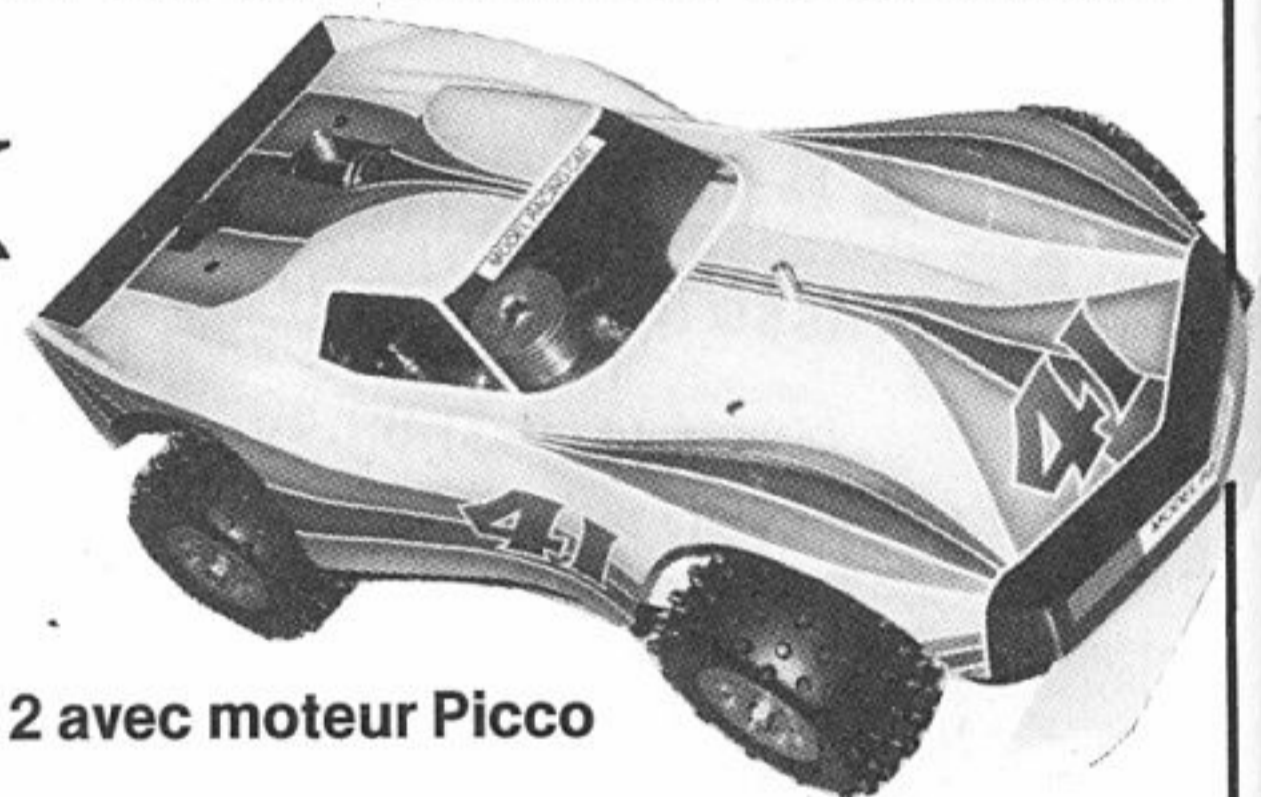

SUPER PROMOTION DÉCEMBRE

2 320 F

BUXY 4 x 2 avec moteur Picco

TOUTE UNE GAMME DE MOTEURS :

VECO 19-21 — OS 21 Car — CIPOLLA Buggy — HB 25 —
ENYA — SUPER TIGRE — PICCO

ET PIÈCES DÉTACHÉES :

OS — PICCO Buggy — Bullit — Buffalo — Buxy — Marauder...

MAQUETTES PLASTIQUE :

TAMIYA — REVEL — HEGI — AIRFIX — HELLER —
MONOGRAM — ITALERI — MATCHBOX

Vous trouverez également tout le matériel Avion - Bateau - Train...