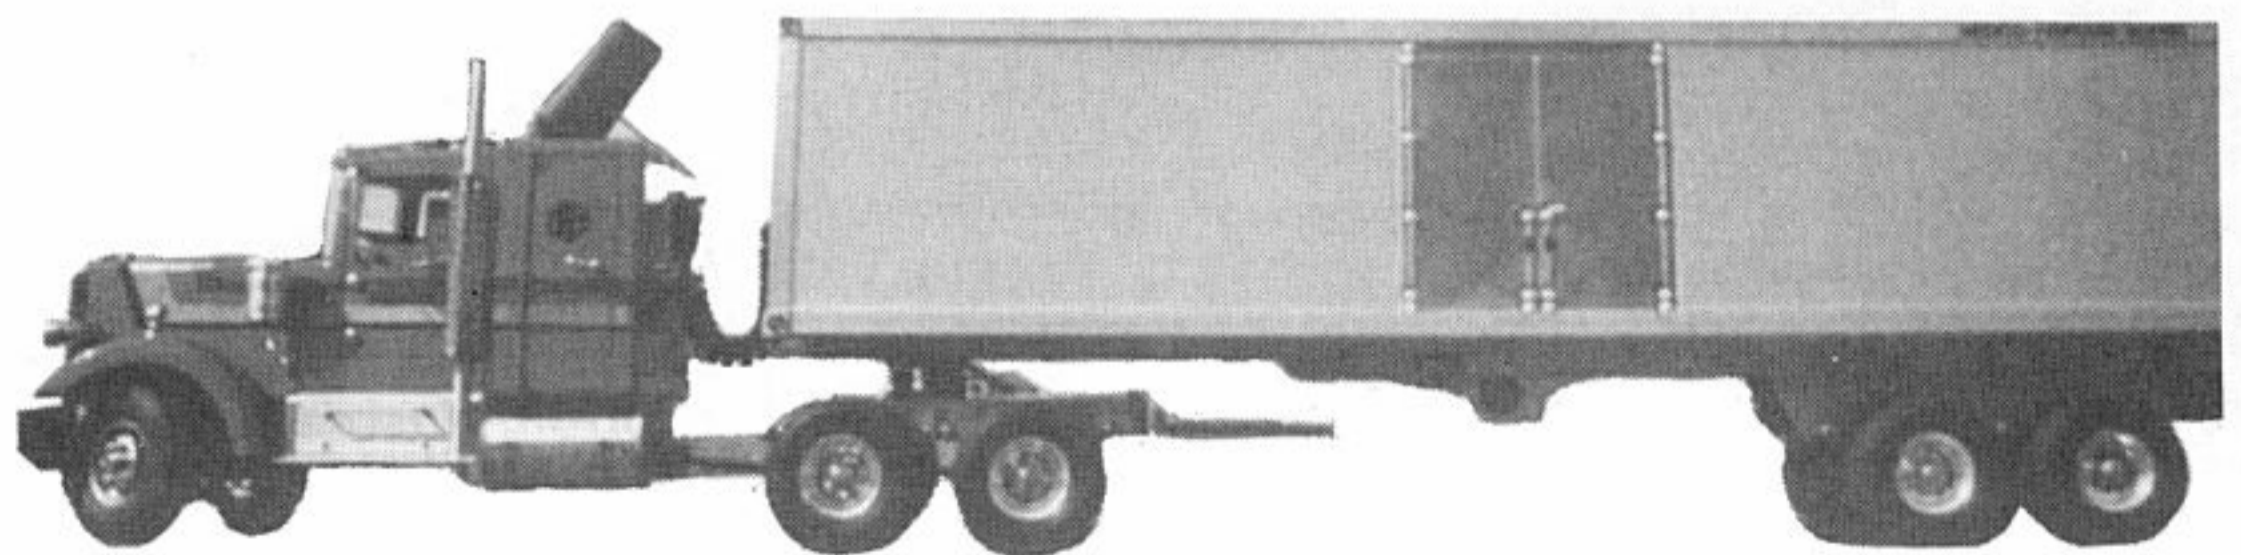

GAMME DE CAMIONS WEDICO

Dépositaire WEDICO
Toutes pièces détachées en stock

NOS CATALOGUES

30 F

50 F

50 F

45 F

38 F

BON DE COMMANDE à retourner à l'un des Magasins WINGS

NOM _____

PRENOM _____

ADRESSE _____

ARTICLE: _____

TEL: _____

PRIX: _____

TOTAL: _____

☐ CHEQUE ☐ CCP

☐ MANDAT-LETTRE

VENTE PAR

CORRESPONDANCE

CREDIT GRATUIT

Port en express 100 F