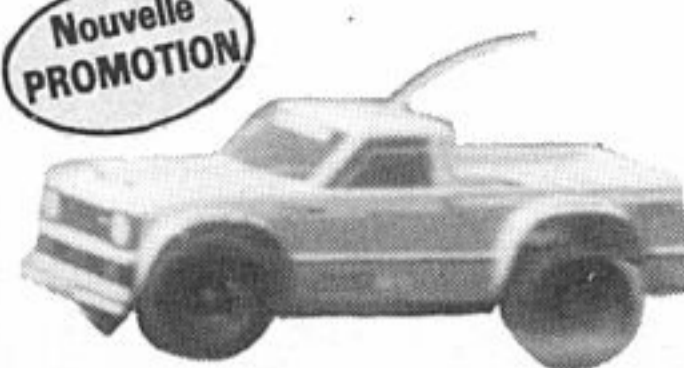

TURBO CROSS

Nouvelle Promotion

GRAUPNER

1 BUGGY TURBO CROSS

- 4 roues indépendantes possibilité extension 4 x 4
- + 1 moteur Veco 21
- + 1 radio 2 voies, 2 servos Sanwa
- + bougie - durite

PRIX PROMO : **1 980 F**

Voiture seule : **980 F**