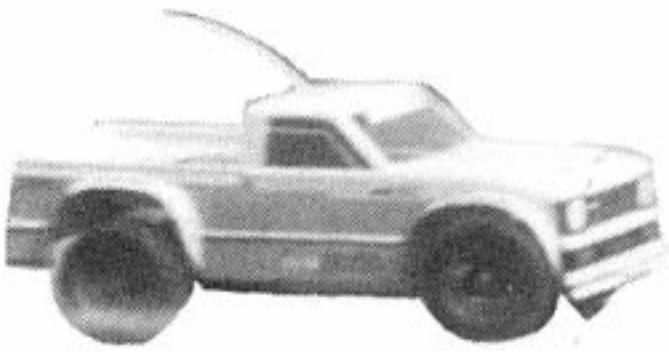

TURBO CROSS 4 x 4

1 BUGGY TURBO CROSS

- 4 roues indépendantes
- 4 amortisseurs hydraulique
- Transmission 4 roues motrices
- Carrosserie en Lexan peinte

PRIX: **1 995 F**

DATSUN FAIRLADY