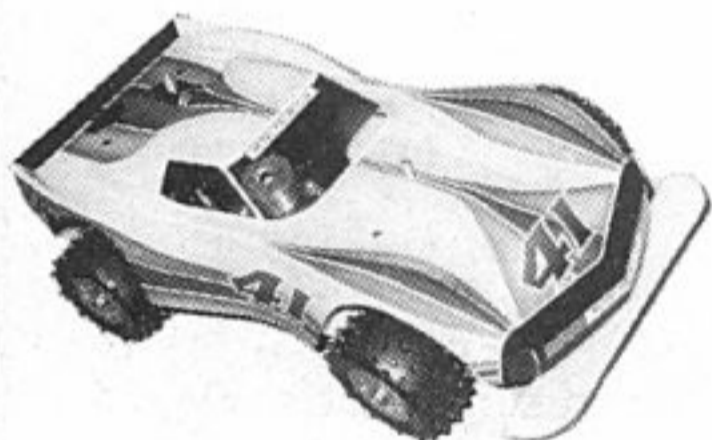

BUXY

PRIX 4 x 4 : **2 160 F**

PRIX 4 x 2 : **1 674 F**

BUFFALO