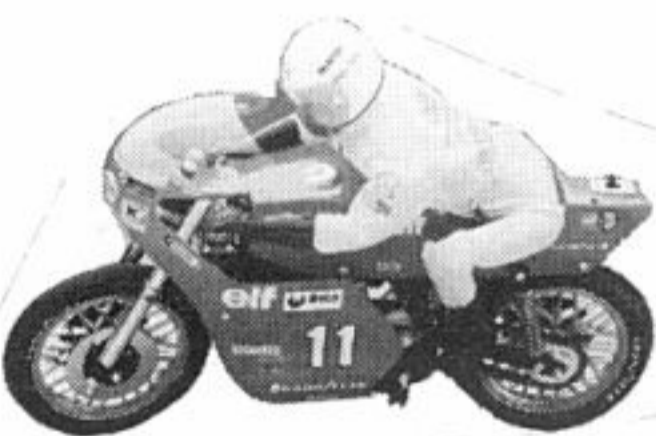

PROMOTION MOTO ELECK RIDER

- avec moteur et variateur
PRIX: **320 F**

- avec radio 2 voies, 2 servos et Accus Sanyo 6 volts

PRIX: **998 F**