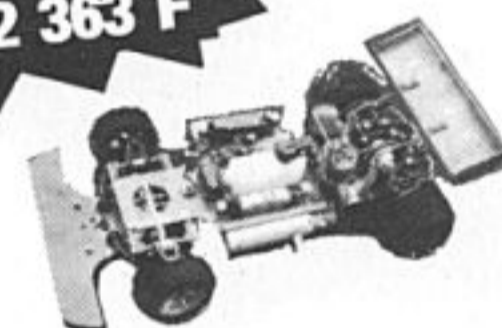

Notice de réglage
livrée gracieusement.