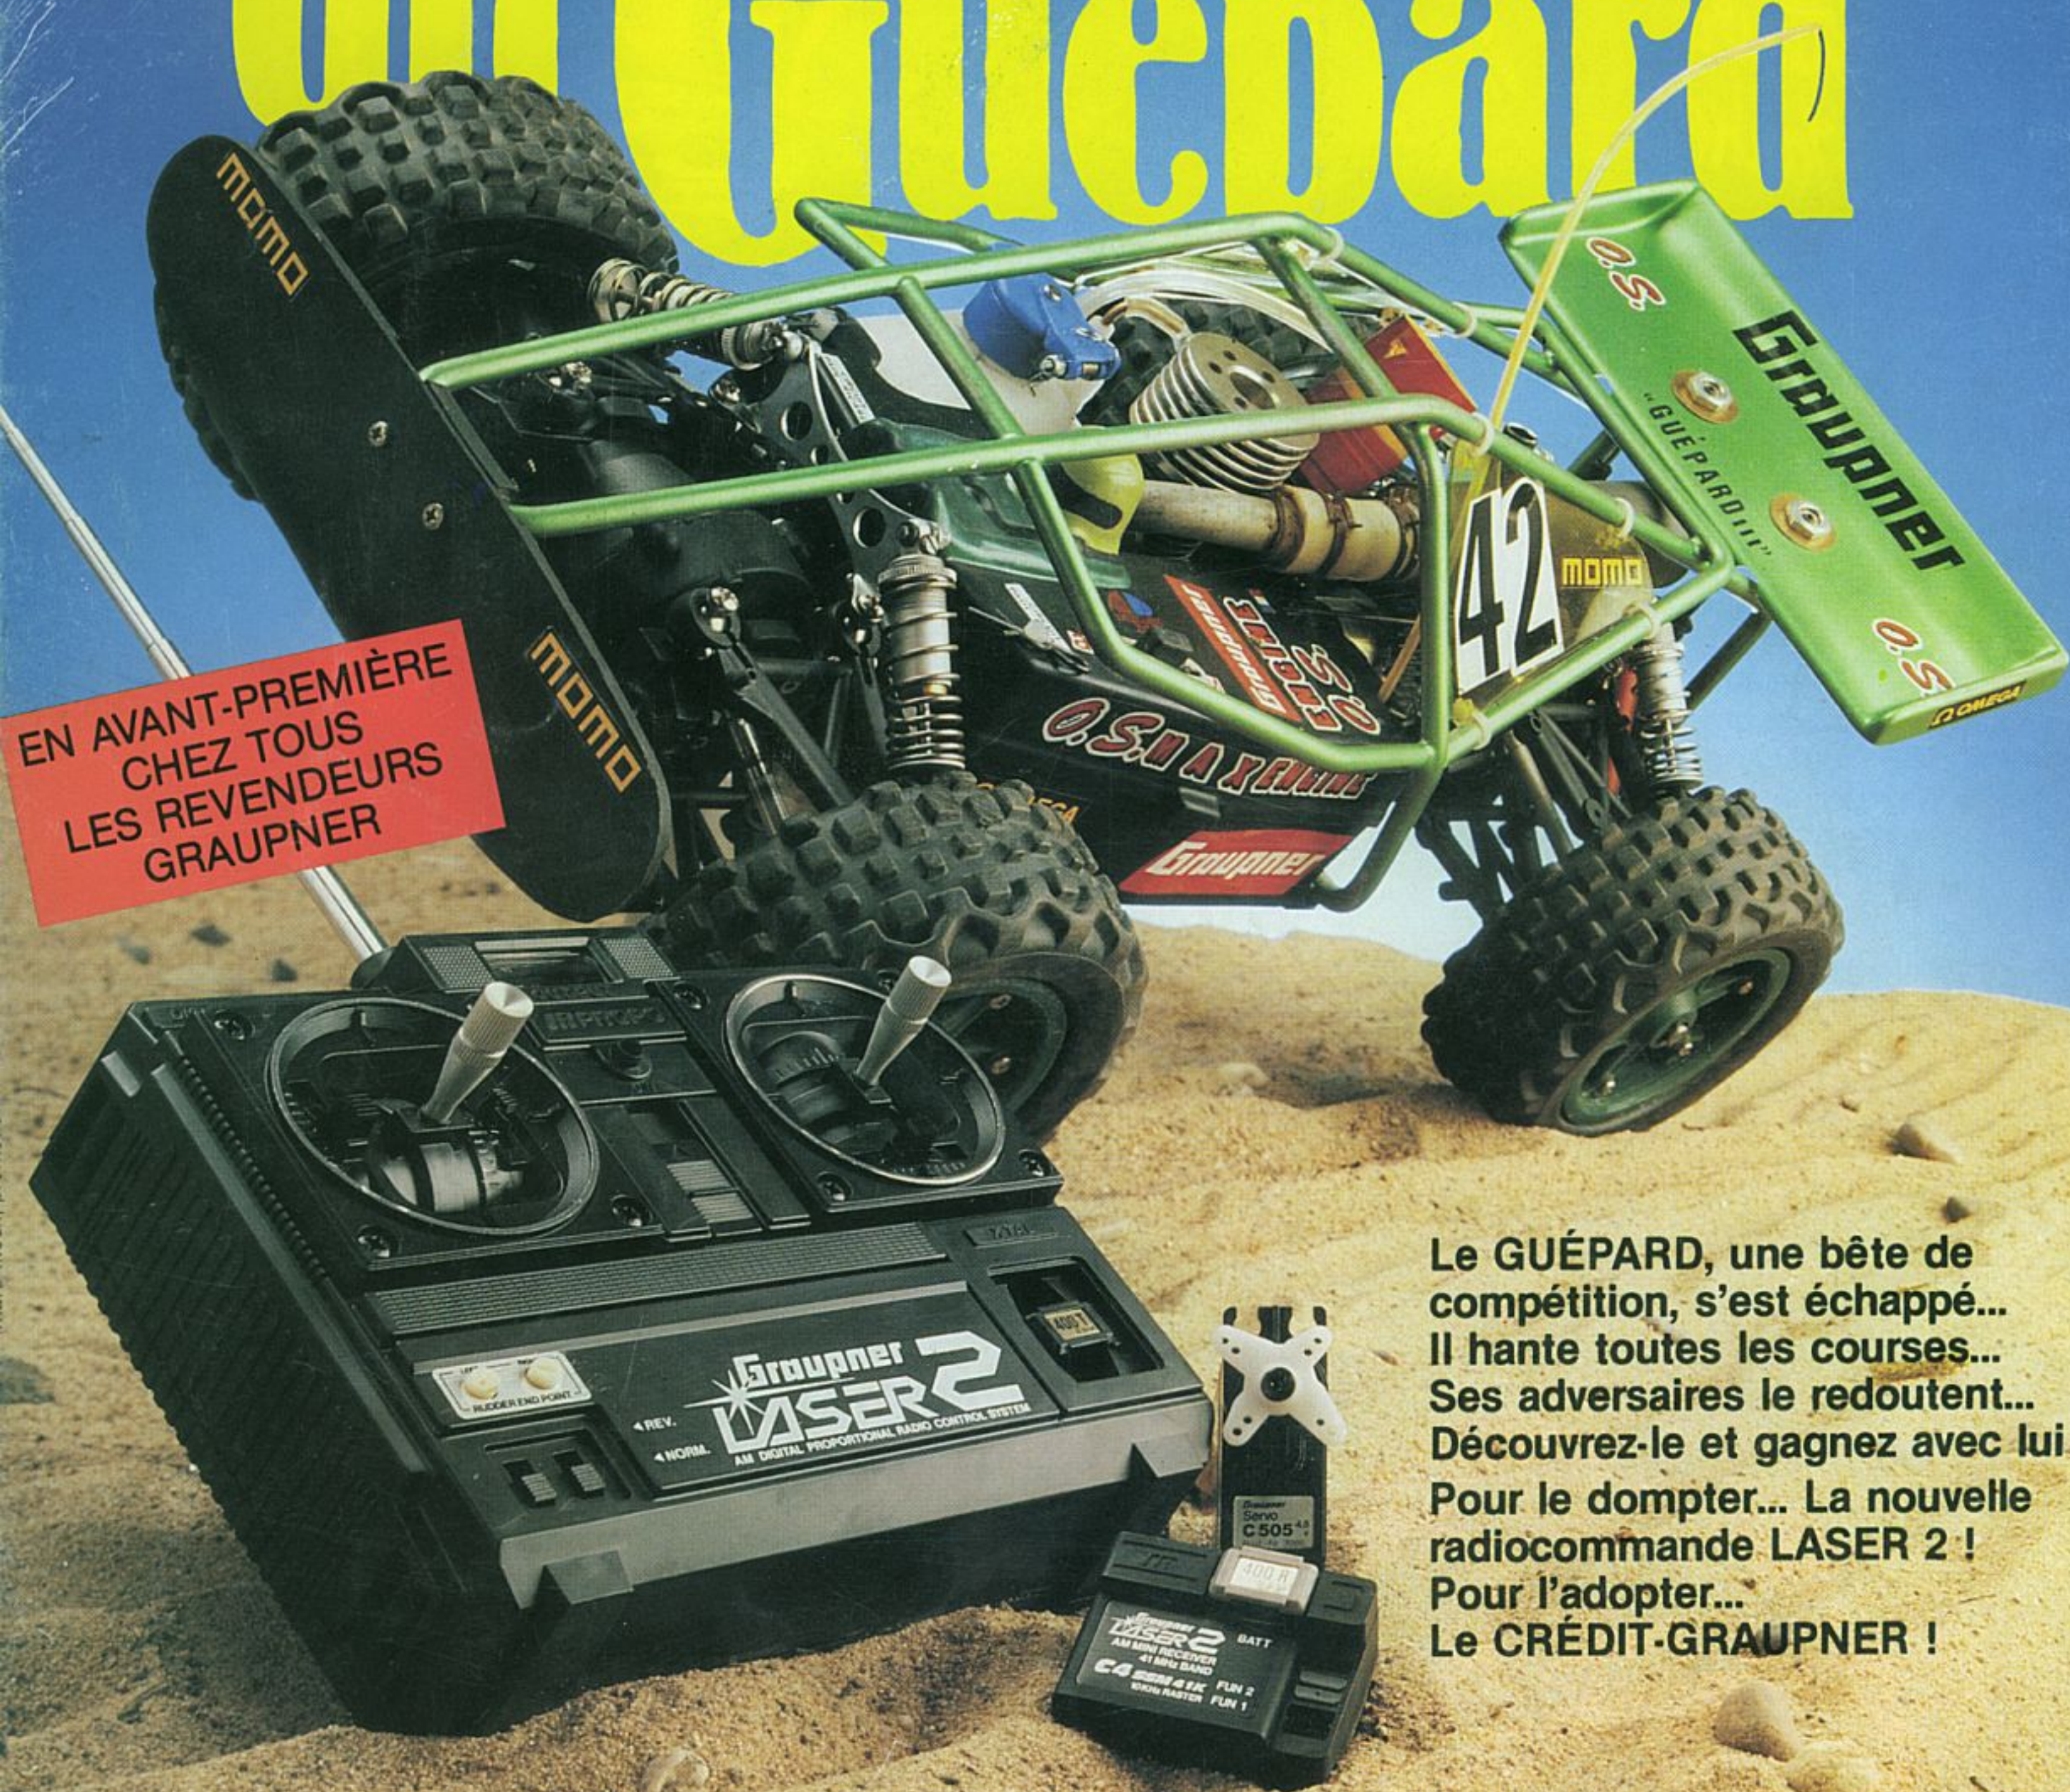

la Rage du Guépard

EN AVANT-PREMIERE
CHEZ TOUS
LES REVENDEURS
GRAUPNER

Le GUÉPARD, une bête de
compétition, s'est échappé...
Il hante toutes les courses...
Ses adversaires le redoutent...
Découvrez-le et gagnez avec lui !
Pour le dompter... La nouvelle
radiocommande LASER 2 !
Pour l'adopter...
Le CRÉDIT-GRAUPNER !

GUÉPARD III 4 WD : Buggy de compétition tous terrains prémonté à
4 roues motrices et 3 différentiels. Transmission par cardan.
Pour moteurs de 3,5 cm³.

LASER 2 SSM 41 Mhz : Ensemble radiocommande 2 voies avec
inversion du sens des servos.
Double DUAL-RATE (limitation des courses). Micro récepteur 30 gr