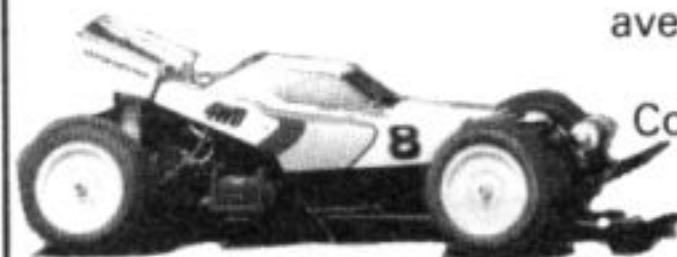

BOOMERANG

avec Radio Robbe,
Pack d'accus,
Cordon de charge

Kit complet
2070 F

voiture seule 1280 F

MINI MUSTANG

une nouveauté anglaise
4x4 avec 14 roulements
une « bête » de compétition

2090 F

BRC

6, rue Mirabeau, 75016 Paris

Face Métro Mirabeau

Ouvert du Lundi au Samedi
de 10 heures à 19 h 30 sans interruption

6, rue Mirabeau
75016 PARIS

Tél. : (1) 45.24.03.55

PISTE THERMIQUE

CLASSIQUE

MANTUA 1 350 F
VCS INDY 1 490 F

4 x 2 SUSPENSION

SG MK II 2 600 F
PB NOVA X5 3 290 F
PB NOVA X5 +
BOITE DE VITESSES 3 750 F

4 x 4

SG CUSTOM 4 300 F
PB NOVA X5 3 950 F
PB NOVA X5 +
BOITE DE VITESSES 4 360 F

**GRAND STOCK DE
PIÈCES DÉTACHÉES
PB-SG SERPENT**

RADIO

A VOLANT

KO PROPO
EX 1
EX 2 Rallye
EX 9

ROBBE
Celt Junior

GRAUPNER
Alpina
HITEC
Challenger

A MANCHES

ROBBE
Compact 2
Monza

MULTIPLEX
Un « Must » la Combi Car

ROBBE

Une Japonaise
de qualité
pour **640 F**
une 2 voies
avec ses 2 servos

RABBIT

TA 4x4 Propulsion

	Seul	avec moteur
JUNIOR	1080 F	2200 F
SPORT	1290 F	2450 F
EXPERT	1580 F	2740 F
RACING	2300 F	3400 F
COMPETITION	2650 F	3750 F
JUNIOR	1080 F	2080 F
EXPERT	1450 F	2450 F
COMPETITION	1700 F	2700 F

SUPER PROMO

MUSTANG 4x4 avec 2 diff.
~~2995 F~~ **1600 F**

MAGNUM SICCOM

Traction avant seul ..... **1590 F**
Avec diff. avant et carrosserie ..... **2320 F**
PAR CORRESPONDANCE PORT OFFERT

Bon de commande à renvoyer à
BRC - 6, rue Mirabeau - 75016 PARIS

Nom : ..... Prénom : .....

Adresse : ..... Rue : .....

Code postal : ..... Ville : .....

Je commande le matériel suivant : .....

Je règle par : chèque ..... CCP ..... Mandat-lettre ..... Port offert .....

AUTO-RMC 63