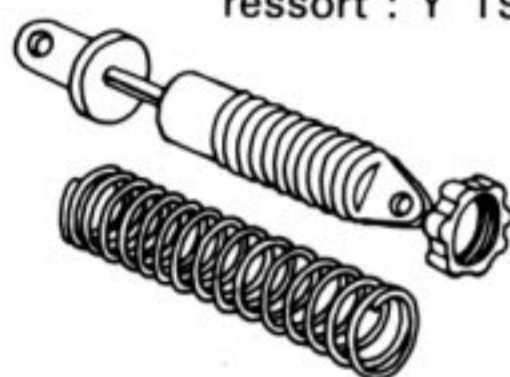

YANKEE SA. 12, rue des Novalles. 21240 TALANT/FRANCE. Tél. 80 57 17 23. Télex 350 343

TRE

YANKEE

ACCESSOIRES ET PIÈCES DÉTACHÉES D'ORIGINE POUR TT THERMIQUES ET ÉLECTRIQUES

BARRES DE CHASSIS Y 2042 A

RESSORTS SPÉCIAUX

POUR ÉLECTRA-RACING
molette nylon : Y 190 N
ressort : Y 194

molette et ressorts spéciaux pour montage amortisseurs Y190

CHARGEUR ÉLECTRONIQUE YANKEE-CHRONELEC

pour packs d'accus YANKEE réf. Y 009

CARDANS

HOMOCINÉTIQUES pour électra-racing réf. Y 2063 et Y 2066