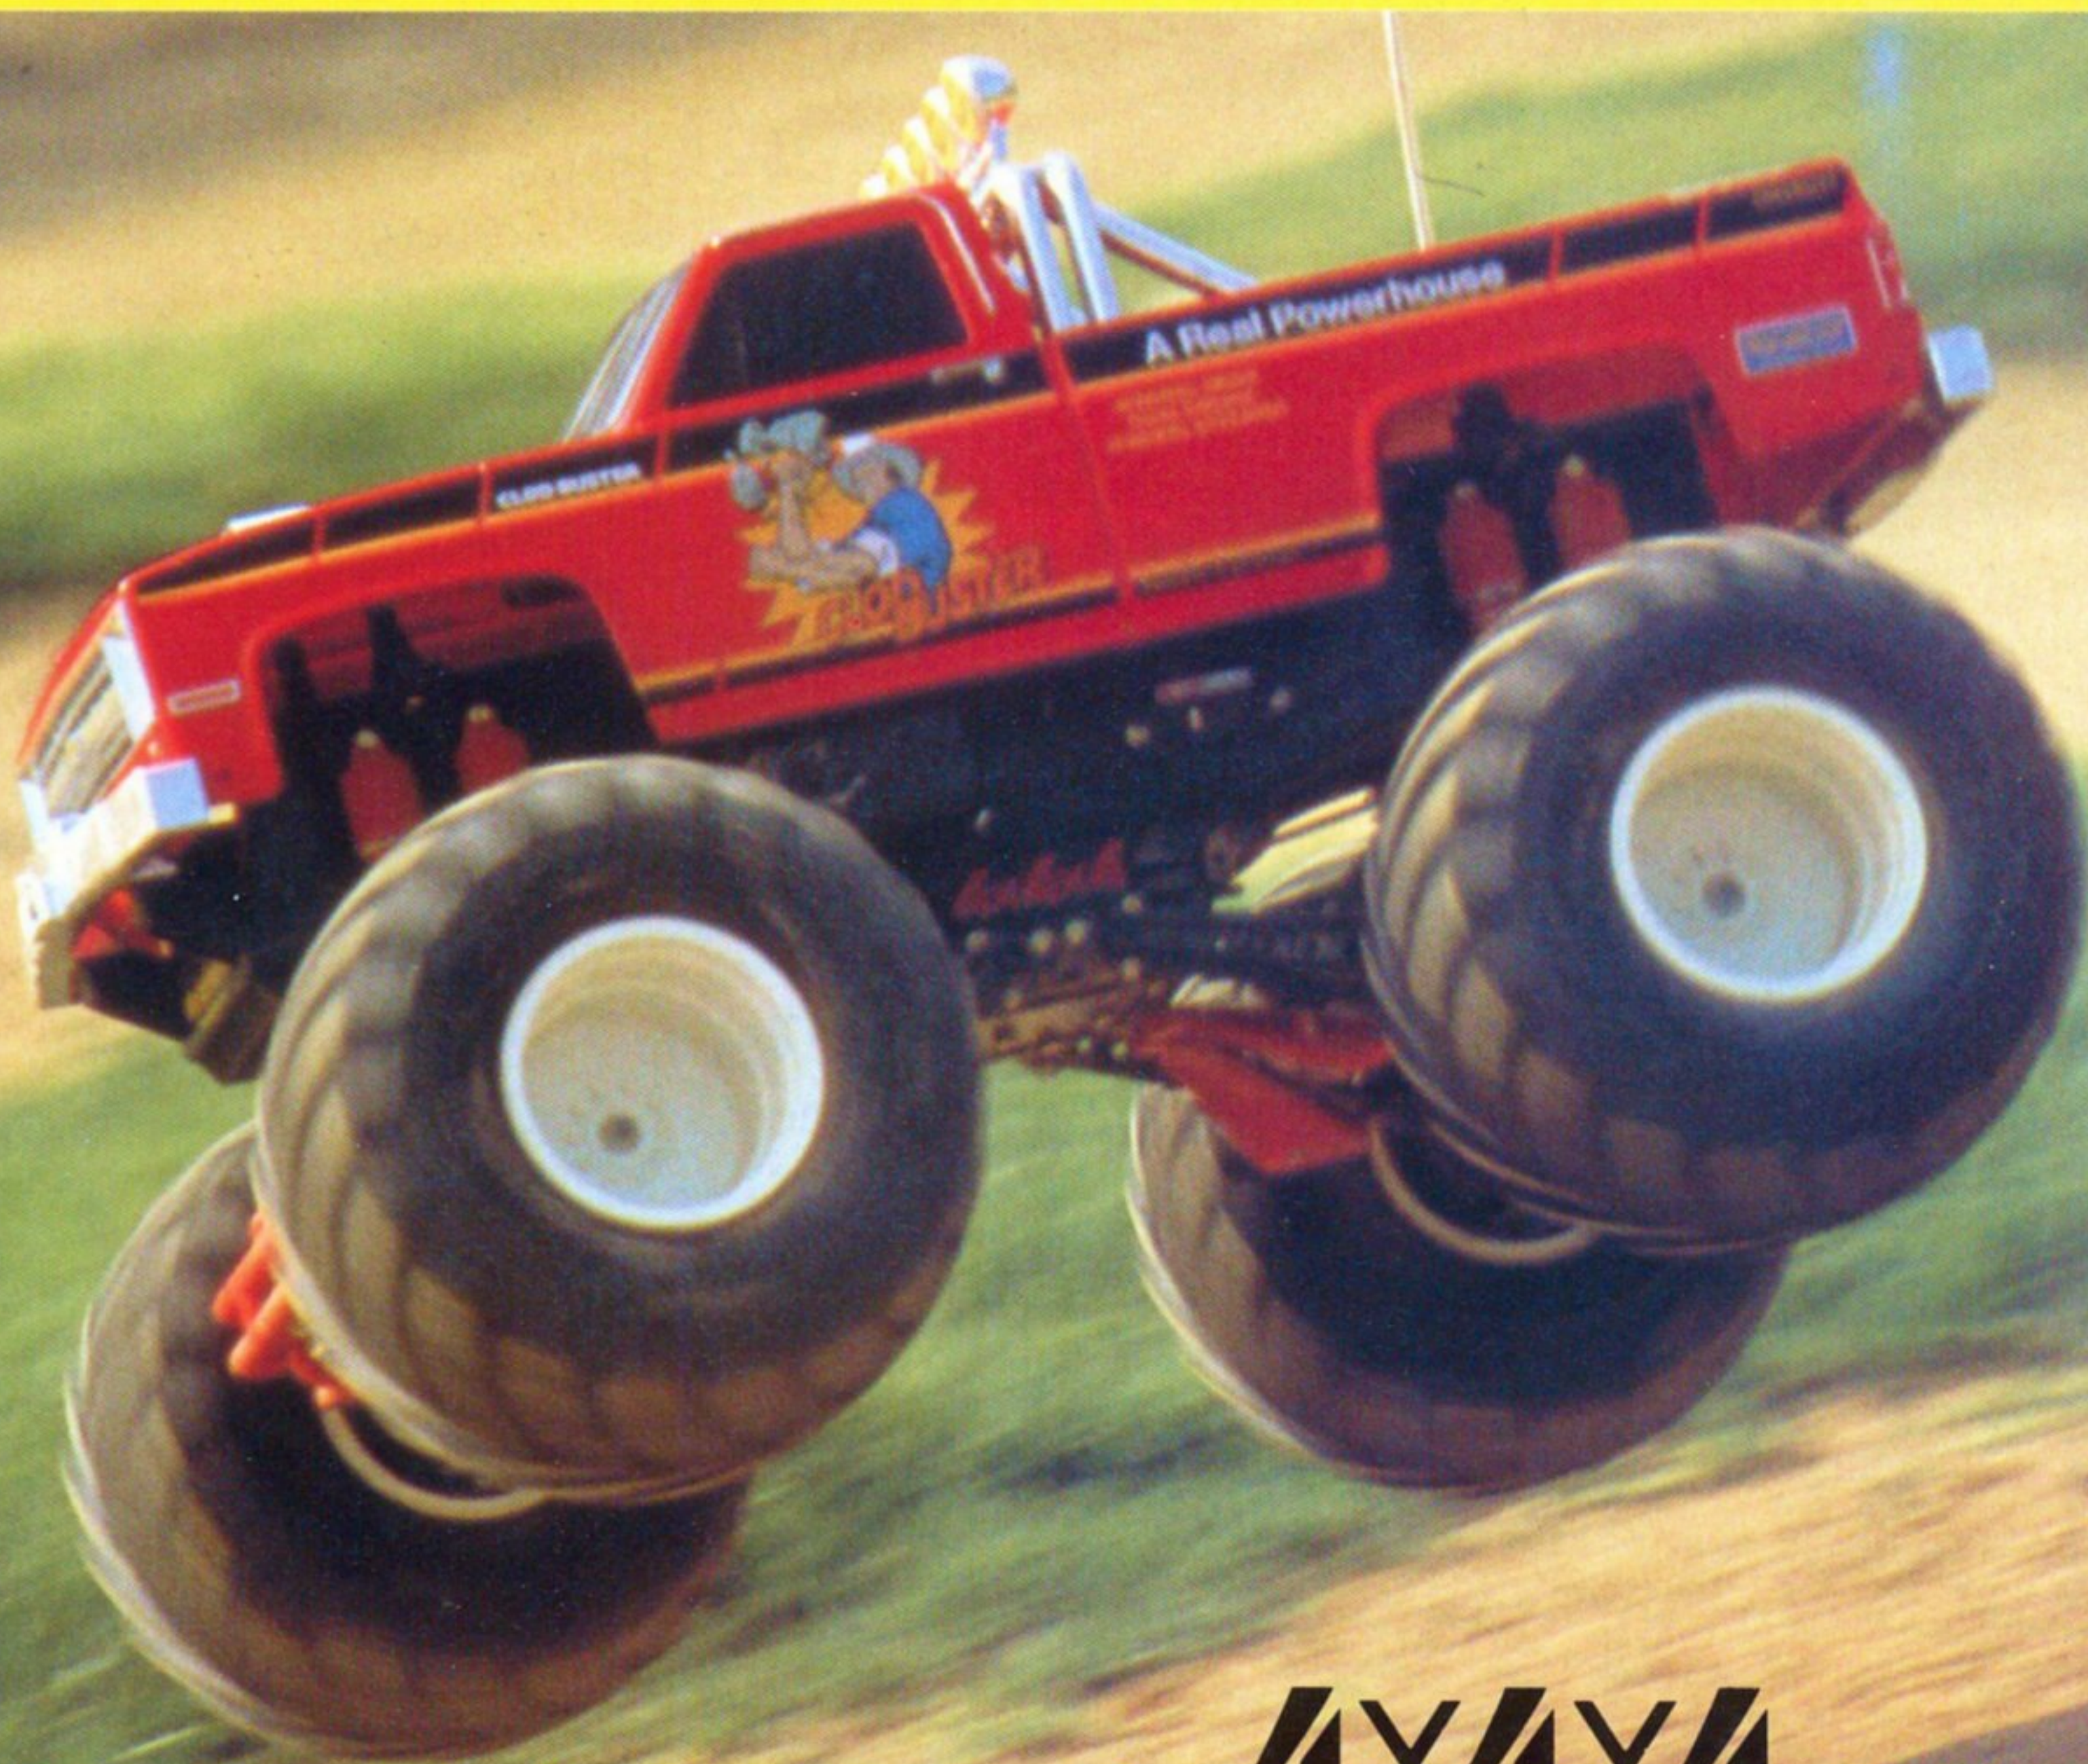

CLOD BUSTER® DE TAMIYA:

4x4x4

LE DELIRE!

Quel engin, le Clod Buster® de Tamiya! Deux ponts, deux moteurs, 4 roues motrices... et directrices... ce monstre se dresse aussi bien sur les roues arrière que sur les roues avant! Facile à monter, fiable et solide, comme tous les modèles Tamiya, le Clod Buster® est inimitable. (Roues Mammoth Ø 165).