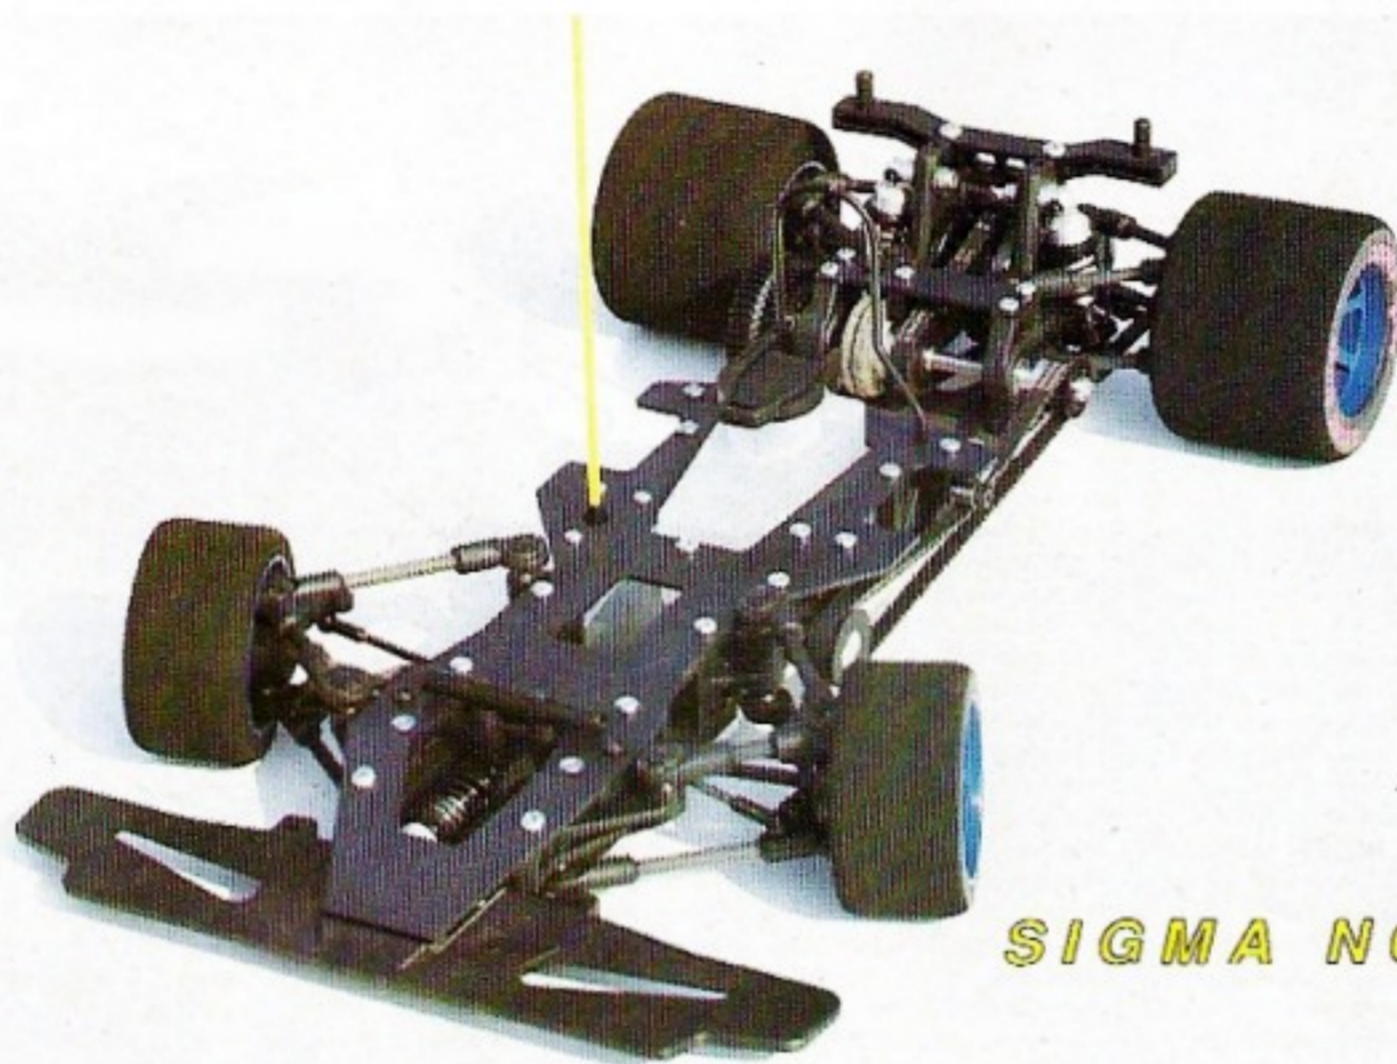

ARSEC

Micro - Racing

NEW : SET DE FIXATION RAPIDE
 DES 4 ROUES
 (JANTES INCHANGEES)
 SET DE COQUILLES TRIANGLE
 A SPHERE DECENTREES
 PERMETTANT TOUS
 LES REGLAGES, PINCEMENT,
 CARROSSAGE AVANT ARRIERE.

SET SUPPORT DE CARROSSERIE SUR FUSEES ARRIERES
 SET FREIN A DISQUE ACIER PLAQUETTES FERODO
 SET NOUVEAUX RAPPORTS DE TRANSMISSION AXE RIGIDE

VENUE DU FUTUR
 OPTIONS 93

L'INCOMPARABLE **SIGMA NC 4**
 VOITURE DE COMPETITION 1/8ème THERMIQUE
 RACE CAR 1/8ème THERMIC

SIGMA NC 4

PARSEC Micro-Racing SARL CAPITAL 80 000 F
93, bis rue Général Mangin 38100 GRENOBLE Fax. 76 40 44 20
VENTE EXCLUSIVE AUX DETAILLANTS