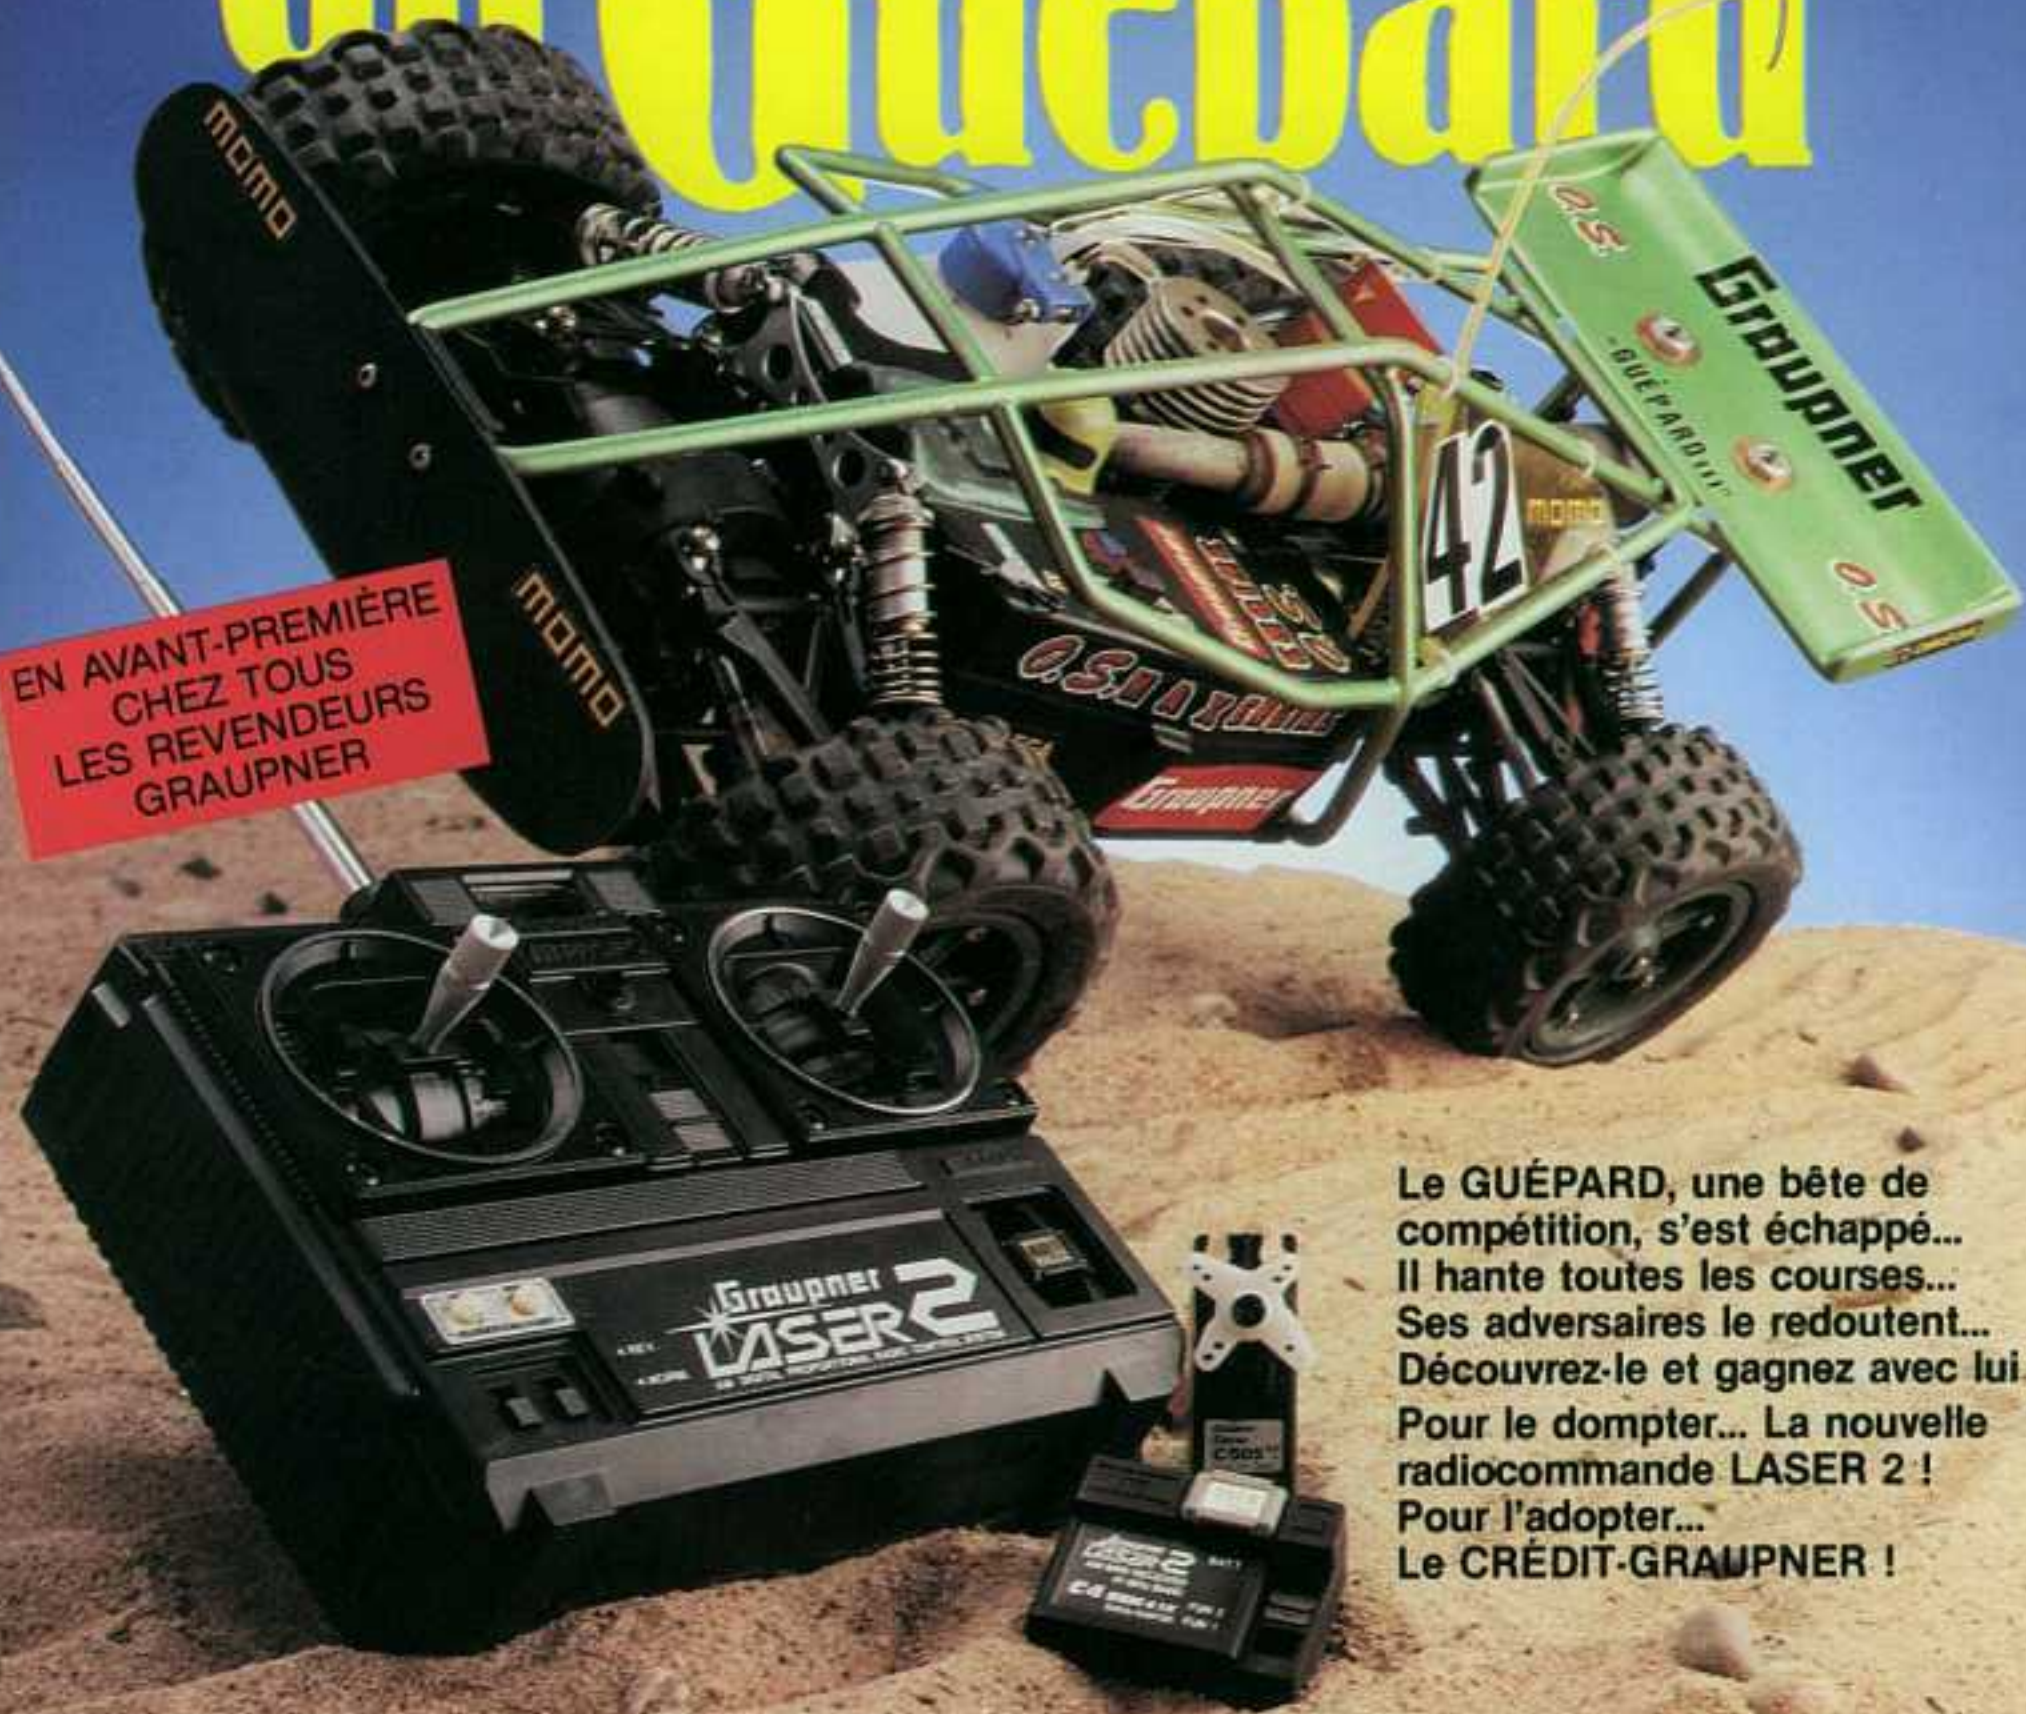

la Rage du Guépard

EN AVANT-PREMIÈRE
CHEZ TOUS
LES REVENDEURS
GRAUPNER

Le GUÉPARD, une bête de
compétition, s'est échappé...
Il hante toutes les courses...
Ses adversaires le redoutent...
Découvrez-le et gagnez avec lui !
Pour le dompter... La nouvelle
radiocommande LASER 2 !
Pour l'adopter...
Le CRÉDIT-GRAUPNER !

GUÉPARD III 4 WD : Buggy de compétition tous terrains prémonté à
4 roues motrices et 3 différentiels. Transmission par cardan.
Pour moteurs de 3,5 cm³.

LASER 2 SSM 41 Mhz : Ensemble radiocommande 2 voies avec
inversion du sens des servos.
Double DUAL-RATE (limitation des courses). Micro récepteur 30 gr.